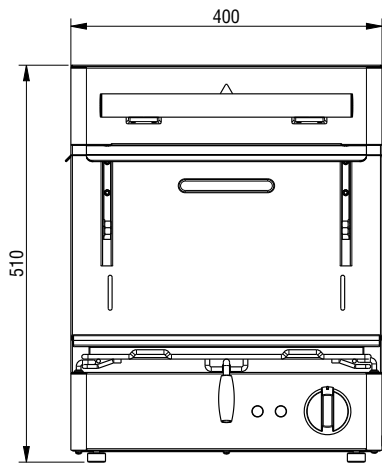

Salamander Salamander 400mm, elektrisk, justerbar top. Öppna sidor

Produkt # _____

Modell # _____

Namn # _____

SIS # _____

AIA # _____

283013 (E0UUAEBOMCA)

Salamander 400mm,
elektrisk, justerbar top.
Öppna sidor

Kort specifikation

Pos.

Salamander ultra rapid, infraröda element med extra snabb uppvärmningstid. Justerbar överdel som glider på skenor. Öppen på 3 sidor med ventilation i toppen. Inccoloy element som kan vinklas ner för enkel rengöring. Utdragbart galler som maten placeras på. Gallret är anpassat för GN 2/3.

Huvudfunktioner

- Incoloy pansarvärmeelement.
- Tillagningsyta: 400 x 350 mm GN 2/3.
- Temperaturkontroll med energiregulator.
- Öppna på 3 sidor för enkel hantering.
- Värmeelementet kan vinklas ner för enkel rengöring.

Övriga Tillbehör

- Väggekonsoler för salamander med 3 öppna sidor PNC 283035

Front

Elektricitet

Spänning:	283013 (E0UUAEBOMCA)	220-240 V/1 ph/50/60 Hz
Effekt, max:		2 kW

Viktig information

Ytermått, bredd	400 mm
Ytermått, djup	549 mm
Ytermått, höjd	510 mm
Nettovikt:	35 kg
Höjdjustering:	0/0 mm