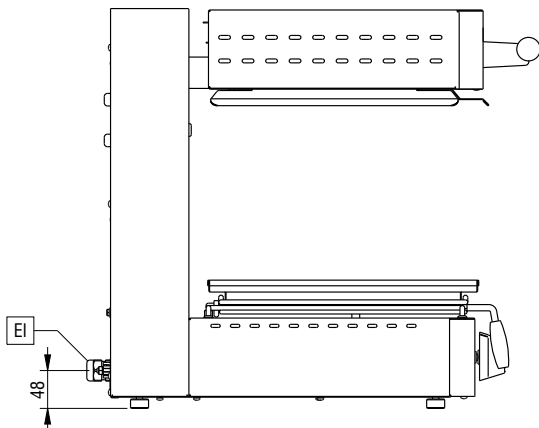

Salamander Salamander 400mm, elektrisk, justerbar top. Öppna sidor

Produkt # _____

Modell # _____

Namn # _____

SIS # _____

AIA # _____

283013 (E0UUAEBOMCA)

Salamander 400mm,
elektrisk, justerbar top.
Öppna sidor

Övriga Tillbehör

- Väggekonsoler för salamander med 3 öppna sidor PNC 283035

Front

Elektricitet

Spänning:	283013 (E0UUAEBOMCA)	220-240 V/1 ph/50/60 Hz
Effekt, max:		2 kW

Viktig information

Ytermått, bredd	400 mm
Ytermått, djup	549 mm
Ytermått, höjd	510 mm
Nettovikt:	35 kg
Höjdjustering:	0/0 mm

Sida

EI = Elektrisk anslutning

Topp